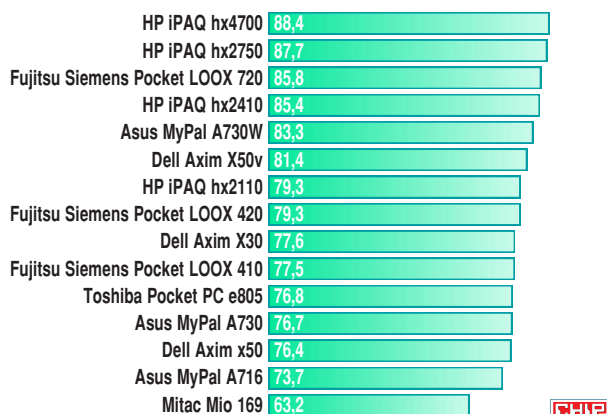

Общая оценка

объема оперативной и флэш-памяти, как защитой в наладонник, так и числа мегабайт, доступных пользователю для приложений и данных, а также хранения файлов на встроенном флэш-диске.

Наличие разъемов для карт памяти CompactFlash, беспроводные интерфейсы Wi-Fi и Bluetooth, поддержка режима USB-Host также обеспечивали моделям дополнительные баллы. Кроме того, учитывалось наличие органов управления наладонником, таких как колесико скроллинга, дополнительные программируемые кнопки и переключатели работы Wi-Fi и Bluetooth. Наличие встроенной цифровой камеры, в силу невысокого качества съемки у всех устройств, оказывало минимальное влияние на оценку оснащения.

Безусловно, определенное превосходство над другими участниками теста продвинутым моделям обеспечивали дисплеи с разрешением 480 x 640 точек и дополнительные утилиты и программы, зашитые в память устройств, такие как расширенные панели задач и ПО для резервного копирования.

Эргономика

Удобство и тактильные ощущения при работе с КПК играют очень важную роль. В категории «Эргономика» мы сравнивали читаемость дисплеев при разном освещении и диапазон настроек яркости подсветки. Кроме того, оценивалось качество корпуса наладонников, размеры и расположение управляющих клавиш. Также учитывалось наличие защиты экрана в комплекте поставки (крышка, чехол) и удобство работы с ними. Дополнительные баллы получали модели с кнопкой блокировки управления, что позволяет защитить наладонник от случайного включения.

Мобильность и производительность

В категории «Мобильность» учитывались габариты и масса устройств в совокупности со временем автономной работы. Измерение времени работы без подзарядки проводилось с включенной на максимум подсветкой дисплея в пакетах Palm Bench и Spb Benchmark (www.spbsoft.com). Устройства с возможностью выбора частоты работы про-

цессора переводились в автоматический режим.

Показатели производительности также снимались с помощью пакета Spb Benchmark для устройств Pocket PC и Palm Bench и Speedy для наладонников на базе Palm OS. Для компьютеров Palm также отдельно замерялось время, необходимое на синхронизацию при записи в память устройства 4,5 МБ pdb-файлов через Palm QuickInstall.

Общая оценка

Для Pocket PC мы рекомендуем вычислять итоговую оценку, используя для категорий «Оснащение», «Эргономика», «Мобильность», «Производительность» и «Документация и локализация» веса 30, 20, 35, 10 и 5 % соответственно. Впрочем, читатель может составить собственный рейтинг устройств, воспользовавшись калькулятором тестовой оценки на CHIP-CD.

Оценки в категории «Общая оценка/цена» приведены в баллах и нормированы так, чтобы максимальному результату соответствовала отметка 100 баллов.