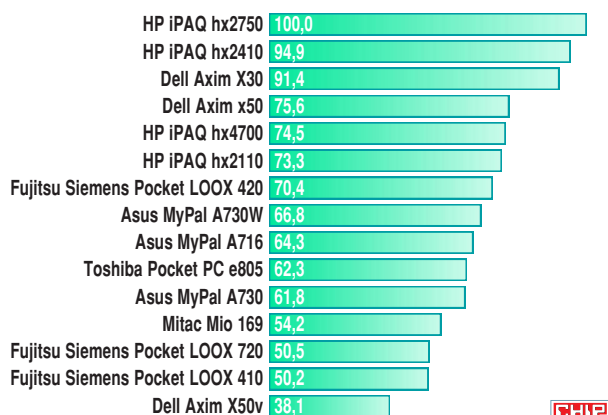

## Все ли на борту?

Одной из ключевых категорий в оценке Pocket PC в этом тесте стало аппаратное оснащение. Существенное число баллов мы отводили на оценку

**Тест карманных компьютеров**

**Производительность**