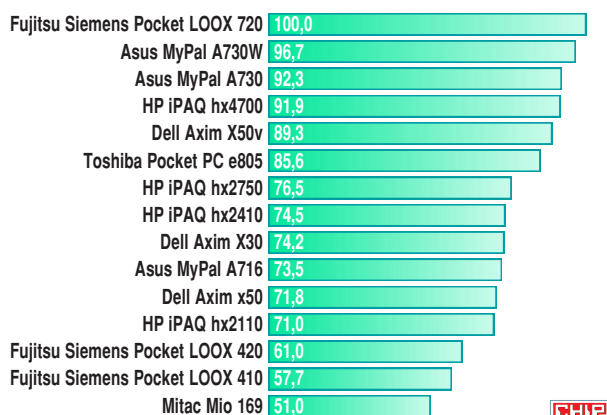

Тест карманных компьютеров

Производительность

Оснащение

Время работы

Общая оценка

объема оперативной и флэш-памяти, как защитой в наладонник, так и числа мегабайт, доступных пользователю для приложений и данных, а также хранения файлов на встроенном флэш-диске.

Наличие разъемов для карт памяти CompactFlash, беспроводные интерфейсы Wi-Fi и Bluetooth, поддержка режима USB-Host также обеспечивали моделям дополнительные баллы. Кроме того, учитывалось наличие органов управления наладонником, таких как колесико скроллинга, дополнительные программируемые кнопки и переключатели работы Wi-Fi и Bluetooth. Наличие встроенной цифровой камеры, в силу невысокого качества съемки у всех устройств, оказывало минимальное влияние на оценку оснащения.

Безусловно, определенное превосходство над другими участниками теста продвинутым моделям обеспечивали дисплеи с разрешением 480 x 640 точек и дополнительные утилиты и программы, зашитые в память устройств, такие как расширенные панели задач и ПО для резервного копирования.

Эргономика

Удобство и тактильные ощущения при работе с КПК играют очень важную роль. В категории «Эргономика» мы сравнивали читаемость дисплеев при разном освещении и диапазон настроек яркости подсветки. Кроме того, оценивалось качество корпуса наладонников, размеры и расположение управляющих клавиш. Также учитывалось наличие защиты экрана в комплекте поставки (крышка, чехол) и удобство работы с ними. Дополнительные баллы получали модели с кнопкой блокировки управления, что позволяет защитить наладонник от случайного включения.

Мобильность и производительность