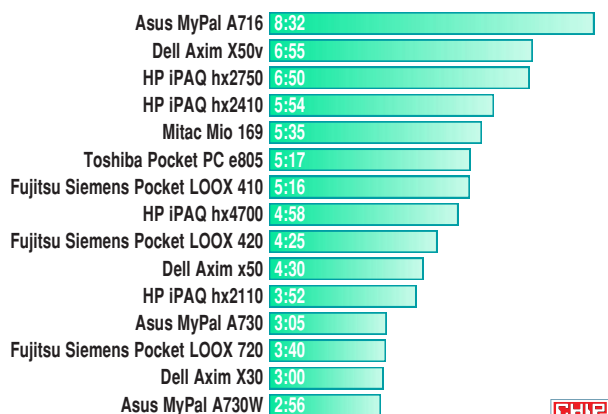

Время работы